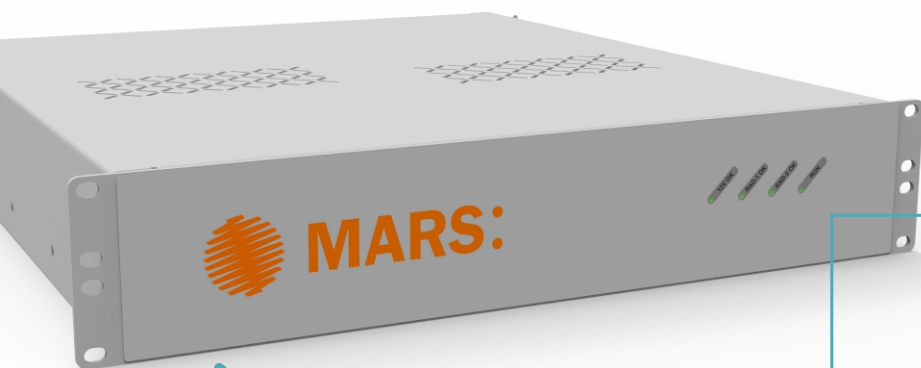

**РАДИО
ДИСПЕТЧЕР**

РД-1С

РАДИО ДИСПЕТЧЕР РД-1С

Радиодиспетчер РД-1 Rack одноканальный (исполнение для установки в 19-ти дюймовую стандартную стойку) предназначен для работы в составе комплекса программно-аппаратных средств КПАСО-Р «МАРС-АРСЕНАЛ» и КПАСО «МАРС-АРСЕНАЛ» и обеспечивает управление пунктами оповещения по радиоканалу. В зависимости от требований заказчика устройство выпускается в комплектации для работы в диапазонах VHF или UHF.

Передача данных производится в цифровом стандарте радиосвязи DMR, обеспечивая превосходную помехозащищенность и надежность управления.

Для обеспечения бесперебойного питания рекомендуется установка внешней АКБ на отдельную полку.

ТЕХНИЧЕСКИЕ ХАРАКТЕРИСТИКИ

Стандарт радиосвязи	DMR
Мощность передатчика	1-25Вт/25-45Вт
Диапазон частот	136-174МГц/403-470 МГц
Сетевой интерфейс	1x100BASE-T
Емкость аккумулятора	12В, 42Ач (опционально)
Напряжение питания	220В переменного тока
Диапазон рабочих температур	от +5 до +60°С
Габаритные размеры	2U, 485x505x90мм
Степень защиты	IP20
Исполнение в стойку	19"
Вес (без АКБ)	не более 15кг