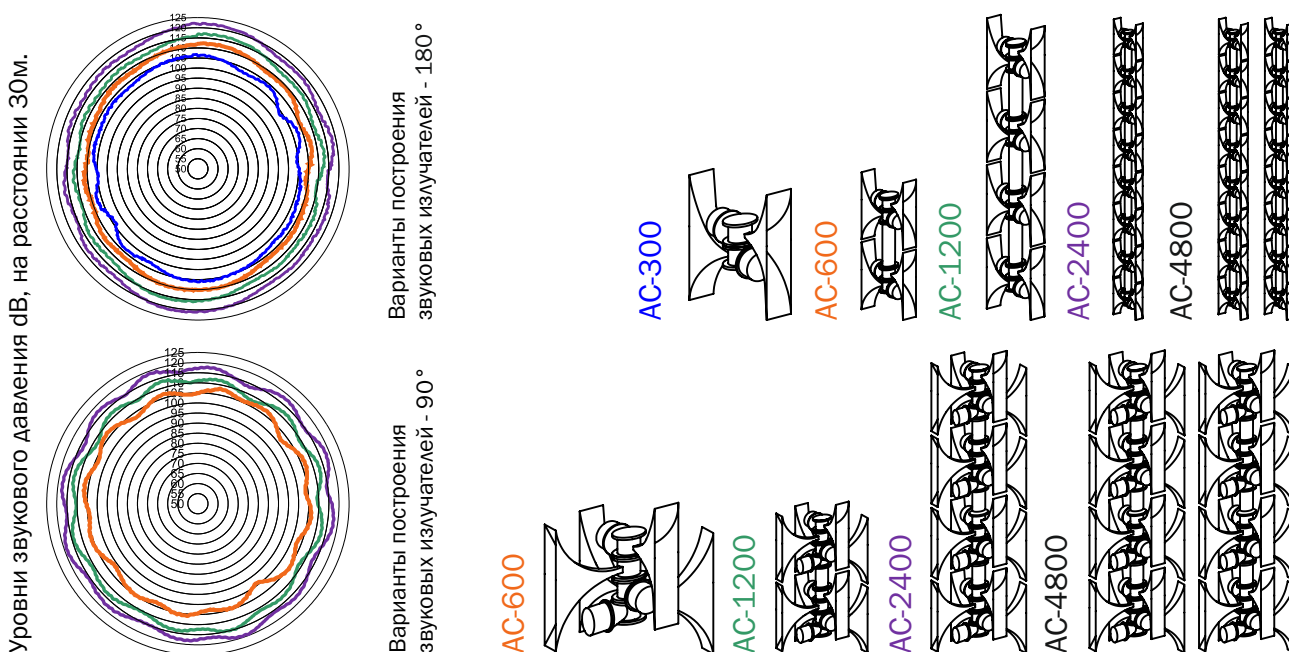

# МАРС. АС

**АКУСТИЧЕСКАЯ СИСТЕМА  
«МАРС-АРСЕНАЛ»:**

**АС-300/600/1200/2400/4800**

# АКУСТИЧЕСКАЯ СИСТЕМА «МАРС-АРСЕНАЛ»: AC-300/600/1200/2400/4800

АС предназначена для трансляции звуковых сигналов и информации оповещения, формируемых БАО.

АС представляет собой комплект специализированных рупорных громкоговорителей со звукоизлучающими головками, рассчитанными на мощность 150Вт каждая. Каждый рупорный громкоговоритель из состава АС имеет квазикруговую диаграмму направленности и повышенную эффективность звукового излучения (в сравнении с традиционными громкоговорителями).

Модульное построение позволяет комплектовать акустические системы различной мощности: от 300 до 4800 Вт и более.

## ТЕХНИЧЕСКИЕ ХАРАКТЕРИСТИКИ

	AC-300		AC-600		AC-1200		AC-2400		AC-4800	
	180°	360°	180°	360°	180°	360°	180°	360°	180°	360°
Уровень звукового излучения, дВ на расстоянии 30 м	103	107	109	107	115	113	121	118	127	123
Количество рупоров	2	4	4	4	8	8	16	16	32	32
Общая высота, мм	770	970	1420	970	2715	1600	5430	2890	5430	5430
Общий вес, кг	18	35	44	35	128	75	190	150	360	300
Поперечные габариты, мм	830*160	830*160	830*160	830*830	830*160	830*830	830*160	830*830	830*340	830*830